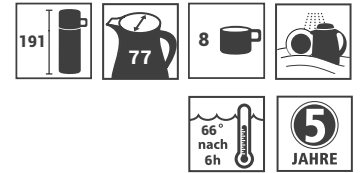

Produktdatenblatt · Data-Sheet

WASH PRO 1,0 L
3844

Restwärme in °C nach 6 h · Heat retention in °C after 6 h

	weiß · white	001
	dunkelblau · dark-blue	008

Inhalt · Size	1,0 l
Höhe inkl. Deckel · Height incl. lid	191 mm
Höhe ohne Deckel · Height w/o lid	171 mm
Durchmesser Einfüllöffnung · Diameter opening	77 mm
Durchmesser Boden · Diameter bottom	156 mm
Kannengewicht (netto) · Weight jug (net)	757 g
Kannengewicht mit Einzelkarton · Weight jug with single box	859 g
Maße Einzelkarton L x B x H · Dimensions single box l x w x h	170 x 170 x 219 mm
Material · Material	PP/Santoprene
Garantie auf Warmhaltung · Guarantee for heat retention	5 Jahre · 5 years
Spülmaschinenfest · Dishwasher-proof	ja · yes
Bruchsicher · Shock resistant	nein · no
Bedruckung 1-farbig · Imprint 1-colour	ja · yes
Bedruckung 4-farbig · Imprint 4-colour	nein · no
Gravur · Engraving	nein · no
Tassenanzahl · Cups	8
Restwärme °C nach 6 h · Heat retention °C after 6 h	66
Einhandbedienung · Single hand using	nein · no
Isoliereinsatz · Insulating insert	Helios Q ¹⁰⁰ Qualitätsglas · Helios Q ¹⁰⁰ quality glass
Sonstiges · Other	