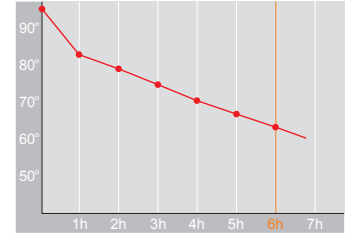

Produktdatenblatt · Data-Sheet

WASH PRO 1,0 L
3844

Restwärme in °C nach 6 h · Heat retention in °C after 6 h

	weiß · white	001
	dunkelblau · dark-blue	008

Inhalt · Size	1,0 l
Höhe inkl. Deckel · Height incl. lid	191 mm
Höhe ohne Deckel · Height w/o lid	171 mm
Durchmesser Einfüllöffnung · Diameter opening	77 mm
Durchmesser Boden · Diameter bottom	156 mm
Kannengewicht (netto) · Weight jug (net)	757 g
Kannengewicht mit Einzelkarton · Weight jug with single box	859 g
Maße Einzelkarton L x B x H · Dimensions single box l x w x h	170 x 170 x 219 mm
Material · Material	PP/Santoprene
Garantie auf Warmhaltung · Guarantee for heat retention	5 Jahre · 5 years
Spülmaschinenfest · Dishwasher-proof	ja · yes
Bruchsicher · Shock resistant	nein · no
Bedruckung 1-farbig · Imprint 1-colour	ja · yes
Bedruckung 4-farbig · Imprint 4-colour	nein · no
Gravur · Engraving	nein · no
Tassenanzahl · Cups	8
Restwärme °C nach 6 h · Heat retention °C after 6 h	66
Einhandbedienung · Single hand using	nein · no
Isoliereinsatz · Insulating insert	Helios Q ¹⁰⁰ Qualitätsglas · Helios Q ¹⁰⁰ quality glass
Sonstiges · Other	